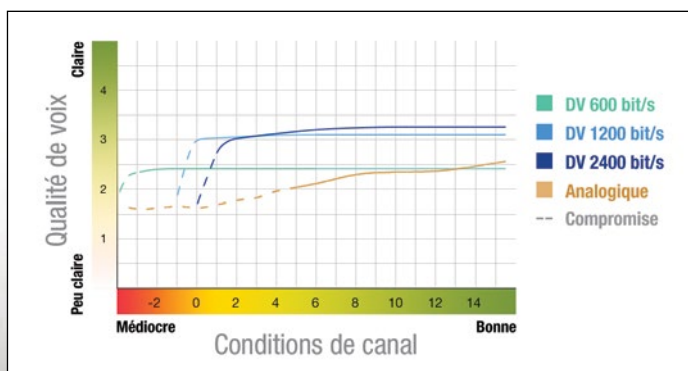

VOIX NUMÉRIQUE

La deuxième génération de Envoy Digital Voice offre une qualité de voix supérieure par rapport à analogique et assure la continuité des opérations sur les canaux qui se dégradent ou s'évanouissent. Envoy's l'exceptionnelle qualité vocale numérique de est inégalée par les radios logicielles concurrentes et les anciennes radios.

Accessoires

GPS EN OPTION

Système intelligent de géolocalisation où que vous soyez

ANTENNE FOUET AUTOMATIQUE 3040

Solution d'antenne flexible pour véhicule