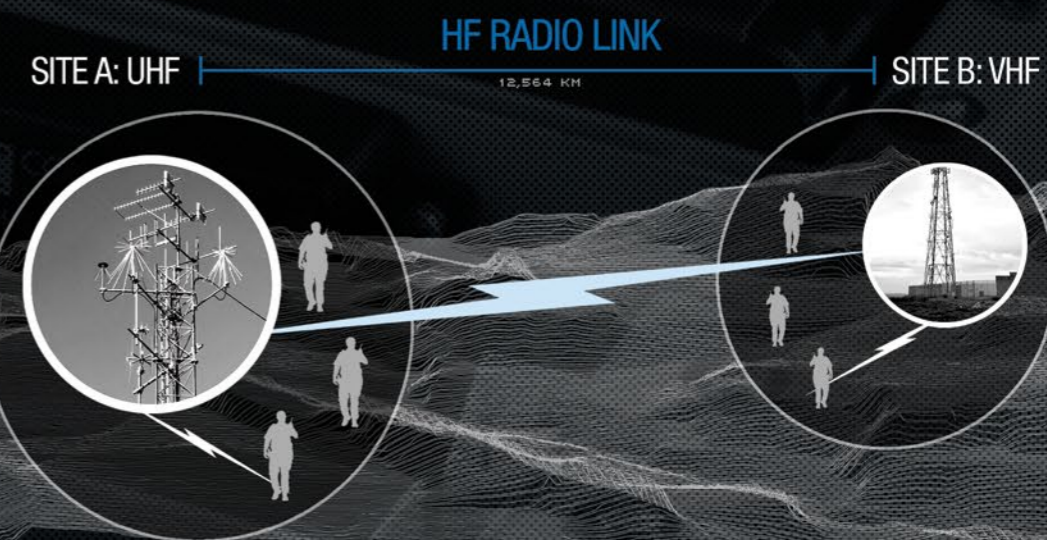

- **Capacidade de canais:** Até 1000 canais com Envoy™ e até 32 canais para LMR
- **Tempo de operação:** Até 66 horas com (bateria de 100 Ah SLA), 53 horas com bateria de (80 Ah SLA) ou 24 horas com bateria de (35 Ah SLA)
- **Temperatura de operação:** -30°C to 60°C
- **Gama de frequência:** HF: De 1,6 a 30 MHz, LMR: VHF, UHF ou 700/800/900 MHz
- **Potência:** De HF: 125 W PEP, LMR: 3 a 30 W
- **Faixa de operação AC:** De 100 a 240 V AC ±10% 50/60 Hz
- **Proteção:** Totalmente protegido contra sub/sobretensão de alimentação, RF load open / curto circuito / alto VSWR
- **Dimensões:** 11.6" H x 24.8" W x 19.4" D, 29.7 cm H x 63.0 cm W x 49.5 cm D
- **Peso:** 61.7 libras, 25,0 kg
- **Cor:** Preto ou amarelo de alta visibilidade

P25 DE LONGA DISTÂNCIA

Permite a comunicação de longa distância entre dois ou mais repetidores locais P25 através de um link em HF, sem a necessidade de infraestrutura de base ou link por satélite

COMUNICAÇÃO SEGURA

Configurável para diferentes padrões de segurança de criptografia através de links em HF e VHF/UHF, garantindo que a comunicação permaneça confidencial

INSTALAÇÃO RÁPIDA

Fácil de configurar e requer apenas uma antena para comunicação instantânea e a ligação de múltiplos repetidores locais

FLEXIBILIDADE DE FREQUÊNCIA

Fácil de configurar para qualquer frequência necessária

LEVE E RESISTENTE

Alocado num estojo de polietileno resistente a intempéries, leve e resistente, tem rodas e alça para fácil transporte em veículo ou aeronave

PROBLEMA: RÁDIOS MÓVEIS TERRESTRES LMR EM LOCAIS DISTANTES

A distância entre dois ou mais locais de rádio LMR pode ser grande demais para a tecnologia LMR comum, o que significa que os grupos de usuários associados a cada local não conseguem se comunicar uns com os outros.

SOLUÇÃO: REDE DE RÁDIO DE LMR E HF INTEGRADA

Um link em HF associado a um repetidor LMR em cada local possibilita a comunicação de longa distância entre dois ou mais LMR locais — anteriormente, as únicas opções eram uma linha alugada, micro-ondas ou redes de IP privadas. VHF e UHF não permitem esse link devido à natureza de sua propagação.